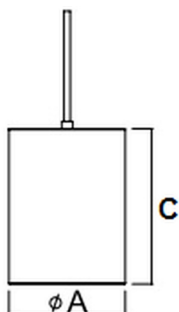

Установка

На потолок на подвесах

Конструкция

Корпус светильника выполнен из алюминия, окрашенного матовой краской. Глубокая декоративная рамка из зеркального алюминия. Оптическая часть закрыта фасетчатым стеклом.

Оптическая часть

Рассеиватель из матированного стекла

Package

Светильник в сборе.

Изображение:

Кривая силы света:

Габаритные характеристики:

A	Диаметр	230 мм
C	Высота	281 мм
	Вес	2,1 кг