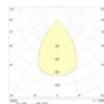

Оптическая часть

Рассеиватель из матированного стекла

Package

Светильник в сборе.

Изображение:

Кривая силы света:

Габаритные характеристики:

| | | |
|---|---------|--------|
| A | Диаметр | 180 мм |
| C | Высота | 236 мм |
| | Вес | 1,1 кг |

Параметры

| | | |
|----|-------------------------------------------------|---------------|
| 1 | Артикул | 1235000480 |
| 2 | Тип ИС | LED |
| 3 | Световой поток | 2900 лм |
| 4 | Мощность светильника | 30 Вт |
| 5 | Энергоэффективность | 97 лм/Вт |
| 6 | Индекс цветопередачи (CRI) | >80 |
| 7 | Коррелированная цветовая температура (в сфере) | 3000 К |
| 8 | Коэффициент мощности (cos φ) | > 0,95 |
| 9 | Переменный/постоянный ток (AC/DC) | Нет |
| 10 | Диммирование | - |
| 11 | Напряжение питания | 230 В |
| 12 | Класс защиты от поражения током | I |
| 13 | Электромагнитная совместимость (TR TC 020/2011) | Да |
| 14 | Климатическое исполнение | УХЛ4 |
| 15 | Температурный режим | от 0 до +40 С |
| 16 | Цвет корпуса | Черный |
| 17 | Класс пожароопасности | П-III |
| 18 | Коэффициент пульсации | <5% |
| 19 | Степень защиты (IP) | IP20 |
| 20 | Ударопрочность | IK02/0,2 Дж |
| 21 | Класс энергоэффективности | A+ |
| 22 | Блок аварийного питания | Нет |
| 23 | Угол обзора | D70 |
| 24 | Гарантия | 36 мес. |
| 25 | Время работы в аварийном режиме, ч. | - |
| 26 | Световой поток в аварийном режиме | - |
| 27 | Цвет свечения | Белый |