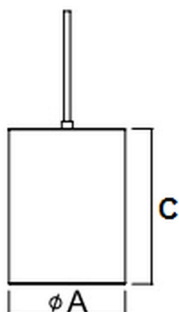

#### Габаритные характеристики:

A	Диаметр	150 мм
C	Высота	201 мм
	Вес	1,1 кг