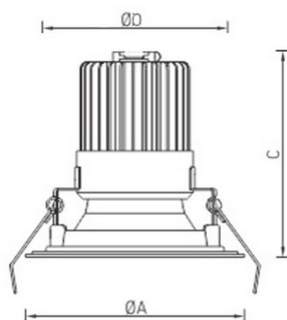

Установка

Установка в потолок

Конструкция

Корпус светильника выполнен из алюминия, окрашенного матовой краской. Глубокая декоративная рамка из зеркального алюминия. Оптическая часть закрыта фасетчатым стеклом.

Оптическая часть

Рассеиватель из матированного стекла

Package

Светильник в сборе.

Изображение:

Кривая силы света:

Габаритные характеристики:

A	Диаметр	120 мм
C	Высота	115 мм
D	Диаметр (установочный)	100 мм
	Вес	0,5 кг