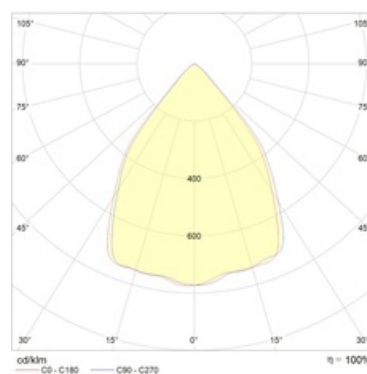

Оптическая часть

Рассеиватель из матированного стекла

Package

Светильник в сборе.

Изображение:

Кривая силы света:

Габаритные характеристики:

A	Диаметр	120 мм
C	Высота	115 мм
D	Диаметр (установочный)	100 мм
	Вес	0,5 кг