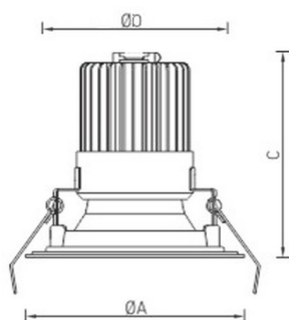

#### Габаритные характеристики:

A	Диаметр	230 мм
C	Высота	179 мм
D	Диаметр (установочный)	183 мм
	Вес	1,6 кг