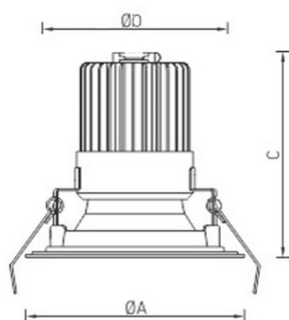

Установка

Установка в потолок

Конструкция

Корпус светильника выполнен из алюминия, окрашенного матовой краской. Глубокая декоративная рамка из зеркального алюминия. Оптическая часть закрыта фасетчатым стеклом.

Оптическая часть

Рассеиватель из матированного стекла

Package

Светильник в сборе.

Изображение:

Кривая силы света:

Габаритные характеристики:

A	Диаметр	230 мм
C	Высота	179 мм
D	Диаметр (установочный)	200 мм
	Вес	1,6 кг