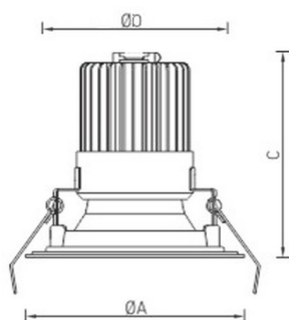

ОККО IP54/IP20 26 WH 4000K (with driver)

Встраиваемые светодиодный светильник

Описание

Встраиваемый светодиодный светильник направленного света. Корпус светильника выполнен из алюминия, окрашенного матовой краской. Глубокая декоративная рамка из зеркального алюминия создает большой защитный угол и эффект выключенного источника света – dark light. Оптическая часть закрыта фасетчатым стеклом. Стандартный цвет декоративной рамки: WH – белый. Защита от проникновения по оптической части - IP 65.

Установка

Установка в потолок

Конструкция

Корпус светильника выполнен из алюминия, окрашенного матовой краской. Глубокая декоративная рамка из зеркального алюминия. Оптическая часть закрыта фасетчатым стеклом.

Оптическая часть

Рассеиватель из матированного стекла

Package

Светильник в сборе.

Изображение:

Кривая силы света:

Габаритные характеристики:

A	Диаметр	175 мм
C	Высота	147 мм
D	Диаметр (установочный)	143 мм
	Вес	1,2 кг