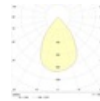

Установка

Установка в потолок

Конструкция

Корпус светильника выполнен из алюминия, окрашенного матовой краской. Глубокая декоративная рамка из зеркального алюминия. Оптическая часть закрыта фасетчатым стеклом.

Оптическая часть

Рассеиватель из матированного стекла

Package

Светильник в сборе.

Габаритные характеристики

| | | |
|---|------------------------|--------|
| A | Диаметр | 175 мм |
| C | Высота | 147 мм |
| D | Диаметр (установочный) | 143 мм |
| | Вес | 1,2 кг |