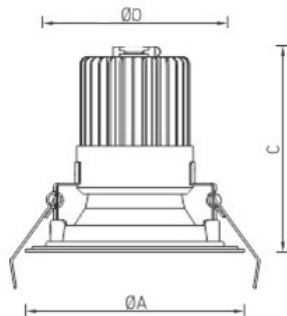

Установка

Установка в потолок

Конструкция

Корпус светильника выполнен из алюминия, окрашенного матовой краской. Глубокая декоративная рамка из зеркального алюминия. Оптическая часть закрыта фасетчатым стеклом.

Оптическая часть

Рассеиватель из матированного стекла

Package

Светильник в сборе.

Габаритные характеристики

| | | |
|---|------------------------|--------|
| A | Диаметр | 175 мм |
| C | Высота | 147 мм |
| D | Диаметр (установочный) | 143 мм |
| | Вес | 1,2 кг |