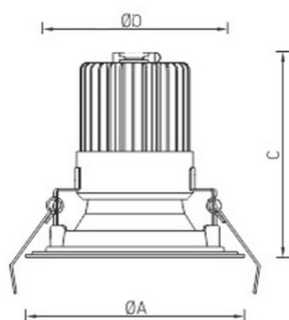

Установка

Установка в потолок

Конструкция

Корпус светильника выполнен из алюминия, окрашенного матовой краской. Глубокая декоративная рамка из зеркального алюминия. Оптическая часть закрыта фасетчатым стеклом.

Оптическая часть

Рассеиватель из матированного стекла

Package

Светильник в сборе.

Изображение:

Кривая силы света:

Габаритные характеристики:

A	Диаметр	175 мм
C	Высота	147 мм
D	Диаметр (установочный)	150 мм
	Вес	1,2 кг