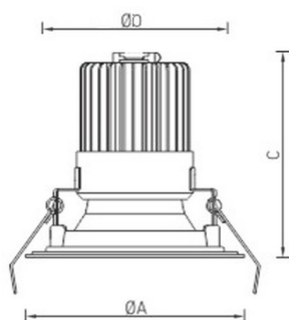

Установка

Установка в потолок

Конструкция

Корпус светильника выполнен из алюминия, окрашенного матовой краской. Глубокая декоративная рамка из зеркального алюминия. Оптическая часть закрыта фасетчатым стеклом.

Оптическая часть

Рассеиватель из матированного стекла

Package

Светильник в сборе.

Изображение:

Кривая силы света:

Габаритные характеристики:

A	Диаметр	145 мм
C	Высота	123 мм
D	Диаметр (установочный)	132 мм
	Вес	0,9 кг