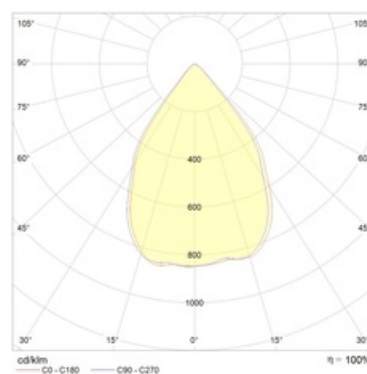

Оптическая часть

Рассеиватель из матированного стекла

Package

Светильник в сборе.

Изображение:

Кривая силы света:

Габаритные характеристики:

A	Диаметр	145 мм
C	Высота	123 мм
D	Диаметр (установочный)	132 мм
	Вес	0,7 кг