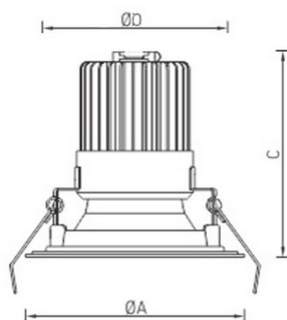

Установка

Установка в потолок

Конструкция

Корпус светильника выполнен из алюминия, окрашенного матовой краской. Глубокая декоративная рамка из зеркального алюминия. Оптическая часть закрыта фасетчатым стеклом.

Оптическая часть

Рассеиватель из матированного стекла

Package

Светильник в сборе.

Изображение:

Кривая силы света:

Габаритные характеристики:

A	Диаметр	145 мм
C	Высота	123 мм
D	Диаметр (установочный)	132 мм
	Вес	0,7 кг