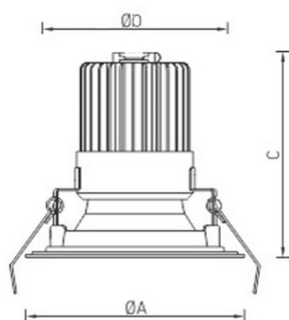

Установка

Установка в потолок

Конструкция

Корпус светильника выполнен из алюминия, окрашенного матовой краской. Глубокая декоративная рамка из зеркального алюминия. Оптическая часть закрыта фасетчатым стеклом.

Оптическая часть

Рассеиватель из матированного стекла

Package

Светильник в сборе.

Изображение:

Кривая силы света:

Габаритные характеристики:

A	Диаметр	120 мм
C	Высота	115 мм
D	Диаметр (установочный)	100 мм
	Вес	0,5 кг