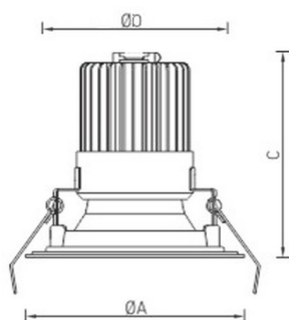

Установка

Установка в потолок

Конструкция

Корпус светильника выполнен из алюминия, окрашенного матовой краской. Глубокая декоративная рамка из зеркального алюминия. Оптическая часть закрыта фасетчатым стеклом.

Оптическая часть

Рассеиватель из матированного стекла

Package

Светильник в сборе.

Изображение:

Кривая силы света:

Габаритные характеристики:

A	Диаметр	120 мм
C	Высота	115 мм
D	Диаметр (установочный)	100 мм
	Вес	0,6 кг