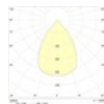

Установка

Установка в потолок

Конструкция

Корпус светильника выполнен из алюминия, окрашенного матовой краской. Глубокая декоративная рамка из зеркального алюминия. Оптическая часть закрыта фасетчатым стеклом.

Оптическая часть

Рассеиватель из матированного стекла

Package

Светильник в сборе.

Изображение:

Кривая силы света:

Габаритные характеристики:

A	Диаметр	230 мм
C	Высота	206 мм
D	Диаметр (установочный)	200 мм
	Вес	1,6 кг

Параметры

1	Артикул	1235001060
2	Тип ИС	LED
3	Световой поток	6000 лм
4	Мощность светильника	56 Вт
5	Энергоэффективность	107 лм/Вт
6	Индекс цветопередачи (CRI)	>80
7	Коррелированная цветовая температура (в сфере)	3000 К
8	Коэффициент мощности (cos φ)	> 0,95
9	Переменный/постоянный ток (AC/DC)	Нет
10	Диммирование	-
11	Напряжение питания	230 В
12	Класс защиты от поражения током	II
13	Электромагнитная совместимость (TP TC 020/2011)	Да
14	Климатическое исполнение	УХЛ4
15	Температурный режим	от 0 до +40 С
16	Цвет корпуса	Белый
17	Класс пожароопасности	П-III
18	Коэффициент пульсации	<5%
19	Степень защиты (IP)	IP20
20	Ударопрочность	IK02/0,2 Дж
21	Класс энергоэффективности	A+
22	Блок аварийного питания	Нет
23	Угол обзора	D70
24	Гарантия	36 мес.
25	Время работы в аварийном режиме, ч.	-
26	Световой поток в аварийном режиме	-
27	Цвет свечения	Белый