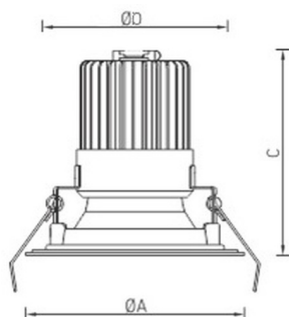

Установка

Установка в потолок

Конструкция

Корпус светильника выполнен из алюминия, окрашенного матовой краской. Глубокая декоративная рамка из зеркального алюминия. Оптическая часть закрыта фасетчатым стеклом.

Оптическая часть

Рассеиватель из матированного стекла

Package

Светильник в сборе.

Изображение:

Кривая силы света:

Габаритные характеристики:

A	Диаметр	230 мм
C	Высота	206 мм
D	Диаметр (установочный)	200 мм
	Вес	1,6 кг