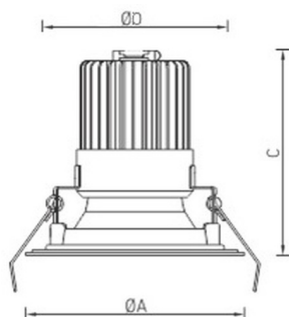

Установка

Установка в потолок

Конструкция

Корпус светильника выполнен из алюминия, окрашенного матовой краской. Глубокая декоративная рамка из зеркального алюминия. Оптическая часть закрыта фасетчатым стеклом.

Оптическая часть

Рассеиватель из матированного стекла

Package

Светильник в сборе.

Изображение:

Кривая силы света:

Габаритные характеристики:

A	Диаметр	230 мм
C	Высота	179 мм
D	Диаметр (установочный)	200 мм
	Вес	1,3 кг