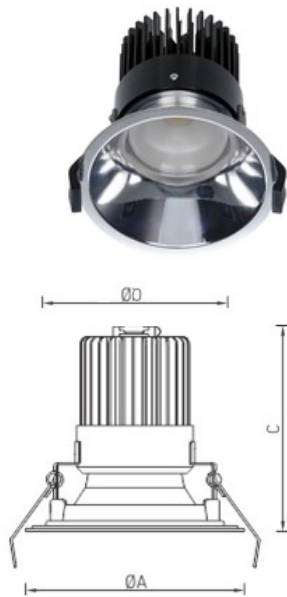

ОККО 26 WH 4000K (with driver)

Встраиваемый светодиодный светильник

Описание

Встраиваемый светодиодный светильник направленного света. Корпус светильника выполнен из алюминия, окрашенного матовой краской. Глубокая декоративная рамка из зеркального алюминия создает большой защитный угол и эффект выключенного источника света – dark light. Оптическая часть закрыта фасетчатым стеклом. Стандартный цвет декоративной рамки: WH – белый.

Установка

Установка в потолок

Конструкция

Корпус светильника выполнен из алюминия, окрашенного матовой краской. Глубокая декоративная рамка из зеркального алюминия. Оптическая часть закрыта фасетчатым стеклом.

Оптическая часть

Рассеиватель из матированного стекла

Package

Светильник в сборе.

Габаритные характеристики

A	Диаметр	175 мм
C	Высота	147 мм
D	Диаметр (установочный)	150 мм
	Вес	0,8 кг

Параметры

1	Артикул	1235001140
2	Тип ИС	LED
3	Световой поток	3200 лм
4	Мощность светильника	29 Вт
5	Энергоэффективность	110 лм/Вт
6	Индекс цветопередачи (CRI)	>80
7	Коррелированная цветовая температура (в сфере)	4000 К
8	Коэффициент мощности (cos φ)	> 0,90
9	Переменный/постоянный ток (AC/DC)	Нет
10	Диммирование	-
11	Напряжение питания	230 В
12	Класс защиты от поражения током	II
13	Электромагнитная совместимость (TR TC 020/2011)	Да
14	Климатическое исполнение	УХЛ4
15	Температурный режим	от 0 до +40 С
16	Цвет корпуса	Белый
17	Класс пожароопасности	П-III
18	Коэффициент пульсации	<5%
19	Степень защиты (IP)	IP20
20	Ударопрочность	IK02/0,2 Дж
21	Класс энергоэффективности	A+
22	Пусковой ток	15 А
23	Время импульса пускового тока	300 мкс
24	Блок аварийного питания	Нет
25	Угол рассеяния	D70
26	Гарантия	36 мес.
27	Время работы в аварийном режиме, ч.	-
28	Световой поток в аварийном режиме	-
29	Цвет света	Белый