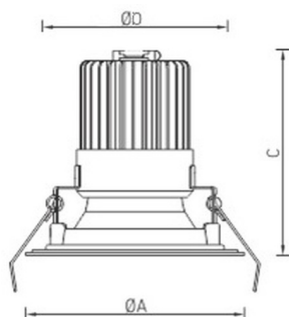

Установка

Установка в потолок

Конструкция

Корпус светильника выполнен из алюминия, окрашенного матовой краской. Глубокая декоративная рамка из зеркального алюминия. Оптическая часть закрыта фасетчатым стеклом.

Оптическая часть

Рассеиватель из матированного стекла

Package

Светильник в сборе.

Изображение:

Кривая силы света:

Габаритные характеристики:

| | | |
|---|------------------------|--------|
| A | Диаметр | 175 мм |
| C | Высота | 147 мм |
| D | Диаметр (установочный) | 150 мм |
| | Вес | 0,8 кг |