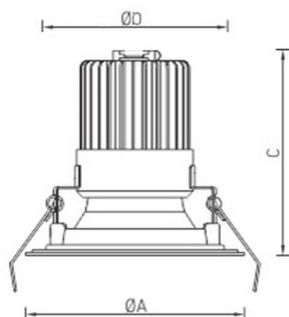

Установка

Установка в потолок

Конструкция

Корпус светильника выполнен из алюминия, окрашенного матовой краской. Глубокая декоративная рамка из зеркального алюминия. Оптическая часть закрыта фасетчатым стеклом.

Оптическая часть

Рассеиватель из матированного стекла

Package

Светильник в сборе.

Изображение:

Кривая силы света:

Габаритные характеристики:

A	Диаметр	175 мм
C	Высота	147 мм
D	Диаметр (установочный)	150 мм
	Вес	0,8 кг