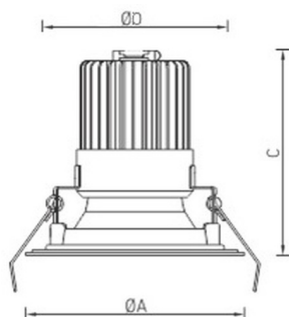

Установка

Установка в потолок

Конструкция

Корпус светильника выполнен из алюминия, окрашенного матовой краской. Глубокая декоративная рамка из зеркального алюминия. Оптическая часть закрыта фасетчатым стеклом.

Оптическая часть

Рассеиватель из матированного стекла

Package

Светильник в сборе.

Изображение:

Кривая силы света:

Габаритные характеристики:

A	Диаметр	145 мм
C	Высота	123 мм
D	Диаметр (установочный)	125 мм
	Вес	0,7 кг