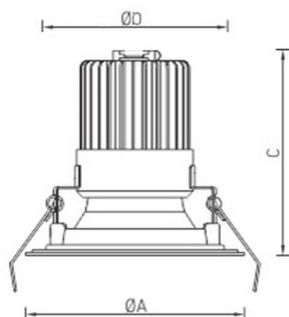

#### Габаритные характеристики:

A	Диаметр	145 мм
C	Высота	123 мм
D	Диаметр (установочный)	125 мм
	Вес	0,7 кг