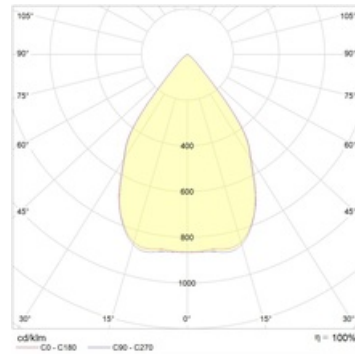

ОККО 18 WH 4000K 1-10V

Встраиваемый светодиодный светильник

Описание

Встраиваемый светодиодный светильник направленного света. Корпус светильника выполнен из алюминия, окрашенного матовой краской. Глубокая декоративная рамка из зеркального алюминия создает большой защитный угол и эффект выключенного источника света – dark light. Оптическая часть закрыта фасетчатым стеклом. Стандартный цвет декоративной рамки: WH – белый.

Установка

Установка в потолок

Конструкция

Корпус светильника выполнен из алюминия, окрашенного матовой краской. Глубокая декоративная рамка из зеркального алюминия. Оптическая часть закрыта фасетчатым стеклом.

Оптическая часть

Рассеиватель из матированного стекла

Package

Светильник в сборе.

Габаритные характеристики

A	Диаметр	145 мм
C	Высота	123 мм
D	Диаметр (установочный)	125 мм
	Вес	0,7 кг

Параметры

1	Артикул	1235001350
2	Тип ИС	LED
3	Световой поток	2050 лм
4	Мощность светильника	21 Вт
5	Энергоэффективность	98 лм/Вт
6	Индекс цветопередачи (CRI)	>80
7	Коррелированная цветовая температура (в сфере)	4000 К
8	Коэффициент мощности (cos φ)	> 0,90
9	Переменный/постоянный ток (AC/DC)	Нет
10	Диммирование	-
11	Напряжение питания	230 В
12	Класс защиты от поражения током	II
13	Электромагнитная совместимость (TR TC 020/2011)	Нет
14	Климатическое исполнение	УХЛ4
15	Температурный режим	от 0 до +40 С
16	Цвет корпуса	Белый
17	Класс пожароопасности	П-I,II,III
18	Коэффициент пульсации	<5%
19	Степень защиты (IP)	IP20
20	Ударопрочность	IK02/0,2 Дж
21	Класс энергоэффективности	A+
22	Пусковой ток	-
23	Время импульса пускового тока	0 мкс
24	Блок аварийного питания	Нет
25	Угол рассеяния	D70
26	Гарантия	36 мес.
27	Время работы в аварийном режиме, ч.	-
28	Световой поток в аварийном режиме	-
29	Color of light	Белый