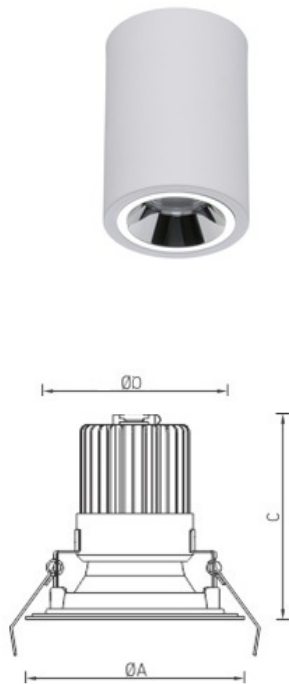

ОККО 18 WH 4000K 1-10V

Встраиваемый светодиодный светильник

Описание

Встраиваемый светодиодный светильник направленного света. Корпус светильника выполнен из алюминия, окрашенного матовой краской. Глубокая декоративная рамка из зеркального алюминия создает большой защитный угол и эффект выключенного источника света – dark light. Оптическая часть закрыта фасетчатым стеклом. Стандартный цвет декоративной рамки: WH – белый.

Установка

Установка в потолок

Конструкция

Корпус светильника выполнен из алюминия, окрашенного матовой краской. Глубокая декоративная рамка из зеркального алюминия. Оптическая часть закрыта фасетчатым стеклом.

Оптическая часть

Рассеиватель из матированного стекла

Package

Светильник в сборе.

Габаритные характеристики

A	Диаметр	145 мм
C	Высота	123 мм
D	Диаметр (установочный)	125 мм
	Вес	0,7 кг

Параметры

1	Артикул	1235001350
2	Тип ИС	LED
3	Световой поток	2050 лм
4	Мощность светильника	21 Вт
5	Энергоэффективность	98 лм/Вт
6	Индекс цветопередачи (CRI)	>80
7	Коррелированная цветовая температура (в сфере)	4000 К
8	Коэффициент мощности (cos φ)	> 0,90
9	Переменный/постоянный ток (AC/DC)	Нет
10	Диммирование	-
11	Напряжение питания	230 В
12	Класс защиты от поражения током	II
13	Электромагнитная совместимость (TR TC 020/2011)	Нет
14	Климатическое исполнение	УХЛ4
15	Температурный режим	от 0 до +40 С
16	Цвет корпуса	Белый
17	Класс пожароопасности	П-I,II,III
18	Коэффициент пульсации	<5%
19	Степень защиты (IP)	IP20
20	Ударопрочность	IK02/0,2 Дж
21	Класс энергоэффективности	A+
22	Пусковой ток	-
23	Время импульса пускового тока	0 мкс
24	Блок аварийного питания	Нет
25	Угол рассеяния	D70
26	Гарантия	36 мес.
27	Время работы в аварийном режиме, ч.	-
28	Световой поток в аварийном режиме	-
29	Color of light	Белый