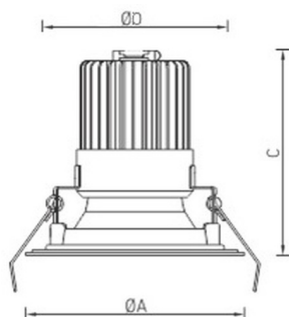

Установка

Установка в потолок

Конструкция

Корпус светильника выполнен из алюминия, окрашенного матовой краской. Глубокая декоративная рамка из зеркального алюминия. Оптическая часть закрыта фасетчатым стеклом.

Оптическая часть

Рассеиватель из матированного стекла

Package

Светильник в сборе.

Изображение:

Кривая силы света:

Габаритные характеристики:

A	Диаметр	120 мм
C	Высота	115 мм
D	Диаметр (установочный)	100 мм
	Вес	0,6 кг