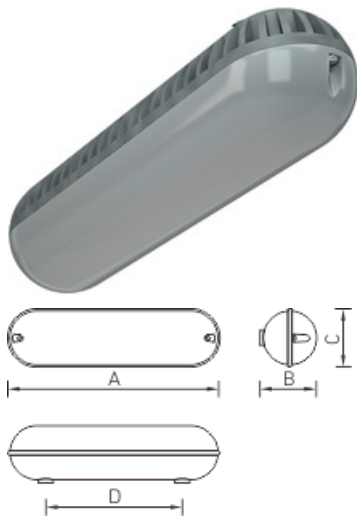

### Установка

Крепление на поверхность потолка или стены в помещении или снаружи.

### Конструкция

Корпус изготовлен из литого под давлением алюминия, покрытый порошковой краской серого цвета.

### Оптическая часть

Опаловый рассеиватель из ударопрочного поликарбоната. Тип светодиодов: SMD.

#### Габаритные характеристики

A	Длина	304 мм
B	Ширина	84 мм
C	Высота	82 мм
D	Длина (установочная)	230 мм
	Вес	0,8 кг