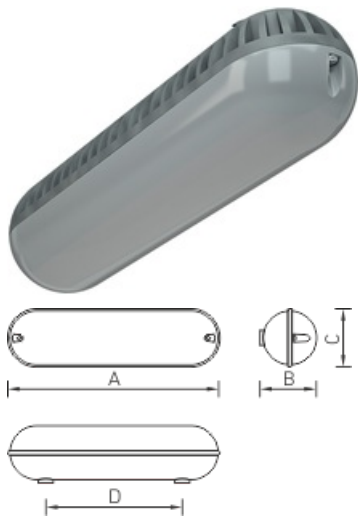

OD LED 12 5000K

Светодиодные светильники компактные OD со степенью защиты IP65

Описание

Идеальное решение для сегмента ЖКХ. Может применяться как внутри, так и снаружи здания под навесом (УХЛ2* от - 40 С до +40 С). Корпус светильника максимально защищен от воздействия пыли и влаги (IP65), ударов (IK08) и ультрафиолетового излучения.

Установка

Крепление на поверхность потолка или стены в помещении или снаружи.

Конструкция

Корпус изготовлен из литого под давлением алюминия, покрытый порошковой краской серого цвета.

Оптическая часть

Опаловый рассеиватель из ударопрочного поликарбоната. Тип светодиодов: SMD.

Package

Светильник в сборе. Цветовая температура - 4000K под заказ.

Габаритные характеристики

A	Длина	304 мм
B	Ширина	84 мм
C	Высота	82 мм
D	Длина (установочная)	230 мм
	Вес	0,8 кг

Параметры

1	Артикул	1142000060
2	Тип ИС	LED
3	Световой поток	900 лм
4	Мощность светильника	12 Вт
5	Энергоэффективность	75 лм/Вт
6	Индекс цветопередачи (CRI)	>80
7	Коррелированная цветовая температура (в сфере)	5000 К
8	Коэффициент мощности (cos φ)	> 0,95
9	Переменный/постоянный ток (AC/DC)	Нет
10	Диммирование	-
11	Напряжение питания	230 В
12	Класс защиты от поражения током	I
13	Электромагнитная совместимость (TR TC 020/2011)	Да
14	Климатическое исполнение	УХЛ2
15	Температурный режим	от -40 до +40 С
16	Цвет корпуса	Белый
17	Класс пожароопасности	-
18	Коэффициент пульсации	100%
19	Степень защиты (IP)	IP65
20	Ударопрочность	IK08/5 Дж
21	Класс энергоэффективности	A
22	Пусковой ток	43 А
23	Время импульса пускового тока	2,3 мкс
24	Блок аварийного питания	Нет
25	Угол рассеяния	D120
26	Гарантия	36 мес.
27	Время работы в аварийном режиме, ч.	-
28	Световой поток в аварийном режиме	-
29	Color of light	Белый