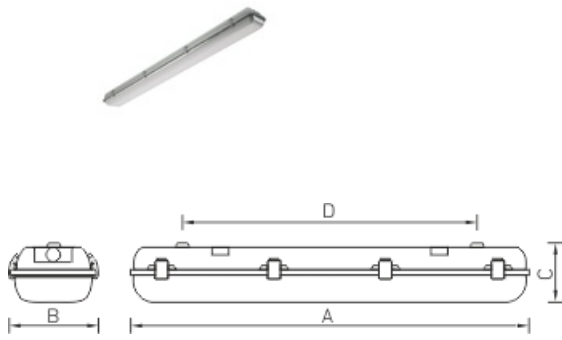

Установка

Крепление светильника непосредственно на поверхность потолка или стен без использования монтажных пластин. Для установки светильника на подвесы необходимо заказывать специальные крепления: Комплект крепления светильника ARCTIC на трос с витым крюком (код заказа — 2069000330). Под заказ возможно изготовление светильника со сквозной проводкой.

Конструкция

Корпус SMC — полиэстер усиленный стекловолокном.

Оптическая часть

Рассеиватель из матового поликарбоната крепится к корпусу защелками из полиамида. Под заказ возможна комплектация защелками из нержавеющей стали. Тип светодиодов: S

Package

Светильник в сборе.

Габаритные характеристики

A	Длина	1578 мм
B	Ширина	100 мм
C	Высота	110 мм
D	Длина (установочная)	1230 мм
	Вес	2,7 кг

Параметры

1	Артикул	1499000550
2	Маркировка по газу	-
3	Маркировка по пыли	-
4	Маркировка по рудничному газу и угольной пыли	-
5	Тип ИС	LED
6	Световой поток	4000 лм
7	Мощность светильника	39 Вт
8	Энергоэффективность	103 лм/Вт
9	Индекс цветопередачи (CRI)	>80
10	Коррелированная цветовая температура (в сфере)	5000 К
11	Коэффициент мощности (cos φ)	> 0,95
12	Переменный/постоянный ток (AC/DC)	Нет
13	Диммирование	-
14	Напряжение питания	230 В
15	Класс защиты от поражения током	II
16	Климатическое исполнение	УХЛ2
17	Температурный режим	от -30 до +40 С
18	Цвет корпуса	Белый
19	Класс пожароопасности	П-II
20	Коэффициент пульсации	<5%
21	Степень защиты (IP)	IP65
22	Ударопрочность	IK02/0,2 Дж
23	Класс энергоэффективности	A+
24	Пусковой ток	25 А
25	Блок аварийного питания	Нет
26	Угол рассеяния	D120
27	Гарантия	36 мес.