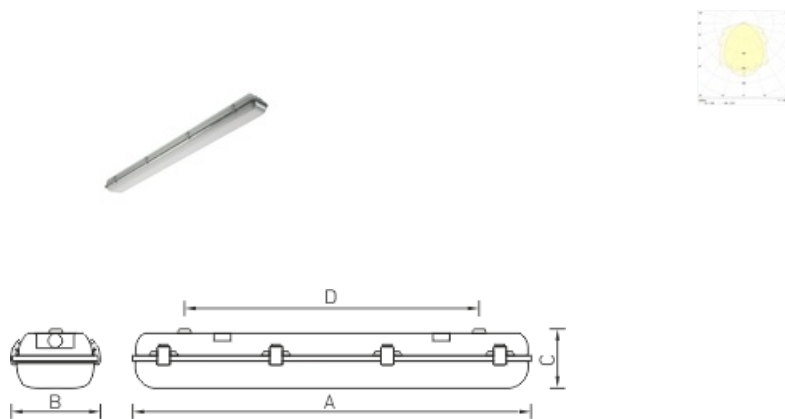

### Установка

Крепление светильника непосредственно на поверхность потолка или стен без использования монтажных пластин. Для установки светильника на подвесы необходимо заказывать специальные крепления: Комплект крепления светильника ARCTIC на трос с витым крюком (код заказа — 2069000330). Под заказ возможно изготовление светильника со сквозной проводкой.

### Конструкция

Корпус SMC — полиэстер усиленный стекловолокном.

### Оптическая часть

Рассеиватель из матового поликарбоната крепится к корпусу защелками из полиамида. Под заказ возможна комплектация защелками из нержавеющей стали. Тип светодиодов: S

#### Габаритные характеристики

A	Длина	1278 мм
B	Ширина	170 мм
C	Высота	110 мм
D	Длина (установочная)	930 мм
	Вес	4,3 кг