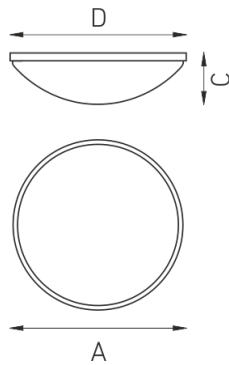

NESO S 500 WH 375

Накладной стеклянный светильник ламповый

Описание

Потолочный светильник, создающий диффузное освещение. Рассеиватель из выдувного трехслойного опалового стекла ручной работы. Установочная плата из окрашенного белой матовой краской металла, декоративное кольцо – хромированный металл.

Установка

На стену/потолок

Конструкция

Накладной светильник. Рассеиватель крепится к металлической плате на специальных защелках. На плате установлена пускорегулирующая аппаратура.

Оптическая часть

Опаловый рассеиватель

Package

Светильник в сборе.

Габаритные характеристики

A	Диаметр	500 мм
C	Высота	145 мм
D	Диаметр (установочный)	430 мм
	Вес	4,4 кг

Параметры

1	Артикул	1488000120
2	Тип ИС	ЛН
3	Световой поток	940 лм
4	Мощность светильника	225 Вт
5	Энергоэффективность	9 лм/Вт
6	Индекс цветопередачи (CRI)	-
7	Коррелированная цветовая температура (в сфере)	-
8	Коэффициент мощности (cos φ)	> 0,90
9	Переменный/постоянный ток (AC/DC)	Нет
10	Диммирование	-
11	Напряжение питания	230 В
12	Класс защиты от поражения током	I
13	Электромагнитная совместимость (TR TC 020/2011)	Да
14	Климатическое исполнение	УХЛ4
15	Температурный режим	от +5 до +35 С
16	Цвет корпуса	Белый
17	Класс пожароопасности	П-III
18	Коэффициент пульсации	<5%
19	Степень защиты (IP)	IP20
20	Ударопрочность	IK02/0,2 Дж
21	Класс энергоэффективности	E
22	Пусковой ток	-
23	Время импульса пускового тока	0 мкс
24	Блок аварийного питания	Нет
25	Угол рассеяния	-
26	Гарантия	36 мес.
27	Время работы в аварийном режиме, ч.	-
28	Световой поток в аварийном режиме	-
29	Цвет свечения	-