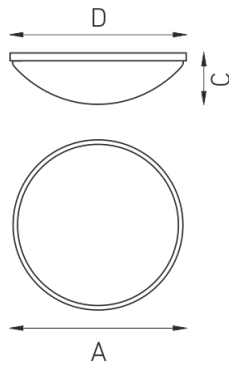

NESO S 415 WH 275

Накладной стеклянный светильник ламповый

Описание

Потолочный светильник, создающий диффузное освещение. Рассеиватель из выдувного трехслойного опалового стекла ручной работы. Установочная плата из окрашенного белой матовой краской металла, декоративное кольцо – хромированный металл.

Установка

На стену/потолок

Конструкция

Накладной светильник. Рассеиватель крепится к металлической плате на специальных защелках. На плате установлена пускорегулирующая аппаратура.

Оптическая часть

Опаловый рассеиватель

Package

Светильник в сборе.

Габаритные характеристики

A	Диаметр	415 мм
C	Высота	125 мм
D	Диаметр (установочный)	370 мм
	Вес	3,3 кг

Параметры

1	Артикул	1488000110
2	Тип ИС	ЛН
3	Световой поток	940 лм
4	Мощность светильника	150 Вт
5	Энергоэффективность	9 лм/Вт
6	Индекс цветопередачи (CRI)	-
7	Коррелированная цветовая температура (в сфере)	-
8	Коэффициент мощности (cos φ)	> 0,90
9	Переменный/постоянный ток (AC/DC)	Нет
10	Диммирование	-
11	Напряжение питания	230 В
12	Класс защиты от поражения током	I
13	Электромагнитная совместимость (TR TC 020/2011)	Да
14	Климатическое исполнение	УХЛ4
15	Температурный режим	от +5 до +35 С
16	Цвет корпуса	Белый
17	Класс пожароопасности	П-III
18	Коэффициент пульсации	<5%
19	Степень защиты (IP)	IP20
20	Ударопрочность	IK02/0,2 Дж
21	Класс энергоэффективности	E
22	Пусковой ток	-
23	Время импульса пускового тока	0 мкс
24	Блок аварийного питания	Нет
25	Угол рассеяния	-
26	Гарантия	36 мес.
27	Время работы в аварийном режиме, ч.	-
28	Световой поток в аварийном режиме	-
29	Color of light	-