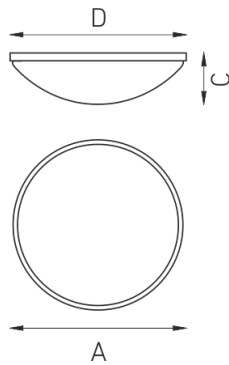

NESO PLUS S 415/275 CH

Накладной стеклянный светильник ламповый

Описание

Потолочный светильник, создающий диффузное освещение. Рассеиватель из выдувного трехслойного опалового стекла ручной работы. Установочная плата из окрашенного белой матовой краской металла, декоративное кольцо – хромированный металл.

Установка

На стену/потолок

Конструкция

Накладной светильник. Рассеиватель крепится к металлической плате на специальных защелках. На плате установлена пускорегулирующая аппаратура.

Оптическая часть

Опаловый рассеиватель

Package

Светильник в сборе.

Габаритные характеристики

A	Диаметр	430 мм
C	Высота	125 мм
D	Длина (установочная)	125 мм
	Вес	3,8 кг

Параметры

1	Артикул	1488000030
2	Тип ИС	ЛН
3	Световой поток	940 лм
4	Мощность светильника	150 Вт
5	Энергоэффективность	9 лм/Вт
6	Индекс цветопередачи (CRI)	-
7	Коррелированная цветовая температура (в сфере)	-
8	Коэффициент мощности (cos φ)	> 0,90
9	Переменный/постоянный ток (AC/DC)	Нет
10	Диммирование	-
11	Напряжение питания	230 В
12	Класс защиты от поражения током	I
13	Электромагнитная совместимость (TR TC 020/2011)	Да
14	Климатическое исполнение	УХЛ4
15	Температурный режим	от +5 до +35 С
16	Цвет корпуса	Белый
17	Класс пожароопасности	П-III
18	Коэффициент пульсации	<5%
19	Степень защиты (IP)	IP20
20	Ударопрочность	IK02/0,2 Дж
21	Класс энергоэффективности	E
22	Пусковой ток	-
23	Время импульса пускового тока	0 мкс
24	Блок аварийного питания	Нет
25	Угол рассеяния	-
26	Гарантия	36 мес.
27	Время работы в аварийном режиме, ч.	-
28	Световой поток в аварийном режиме	-
29	Color of light	-