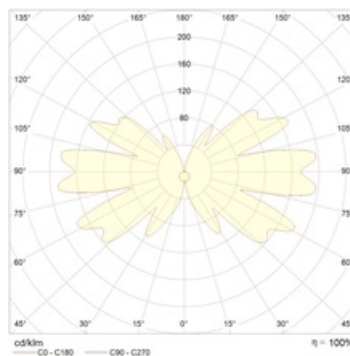

Габаритные характеристики

A	Длина	280 мм
B	Ширина	55 мм
C	Высота	200 мм
D	Длина (установочная)	312 мм
	Вес	0,7 кг

Параметры

1	Артикул	4502003680
2	Тип ИС	LED
3	Мощность светильника	2 Вт
4	Коэффициент мощности (cos φ)	-
5	Блок аварийного питания	Нет
6	Класс энергоэффективности	A++
7	Индекс цветопередачи (CRI)	>70
8	Коэффициент пульсации	<5%
9	Световой поток	300 лм
10	Аккумулятор	FB 6,0 V 0,8 A*h Ni-Cd
11	Напряжение питания	230 В
12	Класс защиты от поражения током	II
13	Температурный режим	от 0 до +40 С
14	Климатическое исполнение	УХЛ4
15	Цвет корпуса	Белый
16	Класс пожароопасности	-
17	Электромагнитная совместимость (ТР ТС 020/2011)	Да
18	Степень защиты (IP)	IP65
19	Ударопрочность	IK02/0,2 Дж
20	Переменный/постоянный ток (AC/DC)	Нет
21	Время работы в аварийном режиме, ч.	3
22	Тип работы	постоянного действия
23	Средняя Яркость	140
24	Дистанция распознавания, м	25
25	Гарантия	36 мес.
26	Световой поток в аварийном режиме	-