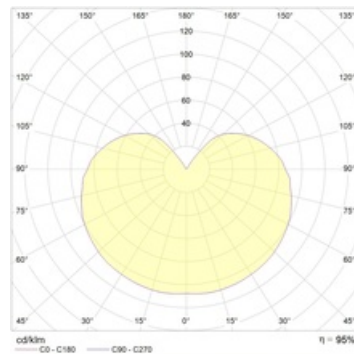

MIRA P 400 BR 60 BR (amber glass) SET

Подвесной светильник

Описание

Подвесной светильник с прозрачным рассеивателем из выдувного дымчатого стекла ручной работы. Потолочная чашка и монтажная плата из хромированного металла – СН. Возможные цвета: BR – латунь (металлические части) и стекло цвета amber, WH – белый (металлические части) и трехслойное опаловое белое стекло.

Package

Светильник в сборе.

Габаритные характеристики

A	Диаметр	400 мм
C	Высота	550 мм
	Вес	8,8 кг

Параметры

1	Артикул	1244000120
2	Тип ИС	ЛН
3	Цоколь	E27
4	Кол-во ламп	1
5	Мощность светильника	60 Вт
6	Балласт	Без ПРА
7	Диммирование	-
8	Коэффициент мощности (cos φ)	-
9	Переменный/постоянный ток (AC/DC)	Нет
10	Напряжение питания	230 В
11	Класс защиты от поражения током	I
12	Электромагнитная совместимость (ТР ТС 020/2011)	Нет
13	Климатическое исполнение	УХЛ4
14	Температурный режим	от 0 до +40 С
15	Цвет корпуса	Желтый
16	Класс пожароопасности	П-III
17	Коэффициент пульсации	<5%
18	Степень защиты (IP)	IP20
19	Ударопрочность	IK01/0,15 Дж
20	Класс энергоэффективности	E
21	Блок аварийного питания	Нет
22	Угол рассеяния	-
23	Гарантия	36 мес.