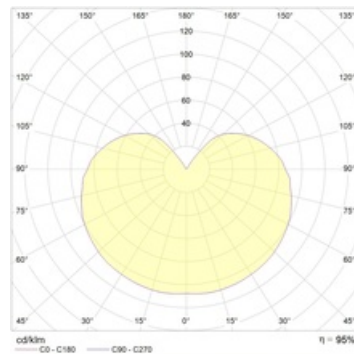

MIRA P 210 CH 60 (smoky glass) SET

Подвесной светильник

Описание

Подвесной светильник с прозрачным рассеивателем из выдувного дымчатого стекла ручной работы. Потолочная чашка и монтажная плата из хромированного металла – CH. Возможные цвета: BR – латунь (металлические части) и стекло цвета amber, WH – белый (металлические части) и трехслойное опаловое белое стекло.

Package

Светильник в сборе.

Габаритные характеристики

A	Диаметр	210 мм
C	Высота	300 мм
	Вес	2,4 кг

Параметры

1	Артикул	1244000030
2	Тип ИС	ЛН
3	Цоколь	E27
4	Кол-во ламп	1
5	Мощность светильника	60 Вт
6	Балласт	Без ПРА
7	Диммирование	-
8	Коэффициент мощности (cos φ)	-
9	Переменный/постоянный ток (AC/DC)	Нет
10	Напряжение питания	230 В
11	Класс защиты от поражения током	I
12	Электромагнитная совместимость (ТР ТС 020/2011)	Нет
13	Климатическое исполнение	УХЛ4
14	Температурный режим	от 0 до +40 С
15	Цвет корпуса	Серый
16	Класс пожароопасности	П-III
17	Коэффициент пульсации	<5%
18	Степень защиты (IP)	IP20
19	Ударопрочность	IK01/0,15 Дж
20	Класс энергоэффективности	E
21	Блок аварийного питания	Нет
22	Угол рассеяния	-
23	Гарантия	36 мес.