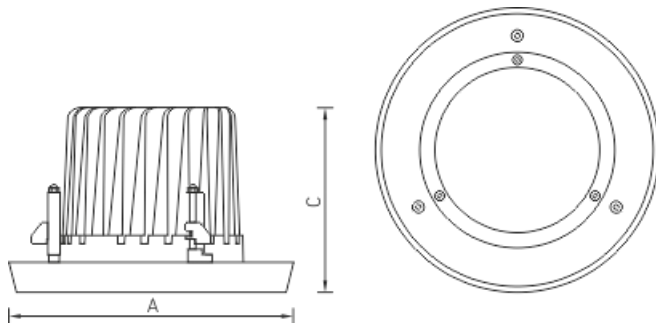

Установка

Встраиваются в потолок.

Конструкция

Корпус изготовлен из литого под давлением алюминия, покрытый порошковой краской. Источник питания расположен в выносном боксе. Возможно обслуживание светильника сверху.

Оптическая часть

Защитное прозрачное терпированное стекло. Ширина КСС по половинному уровню 26 град. или 60 град.

Package

Светильник в сборе.

Габаритные характеристики

A	Диаметр	260 мм
C	Высота	173 мм
D	Диаметр (установочный)	230 мм
	Вес	5,2 кг