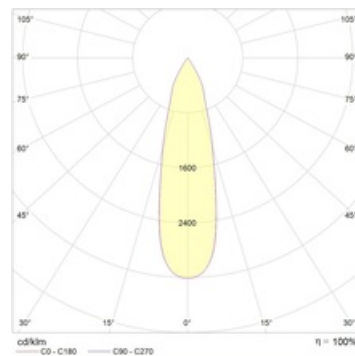

Оптическая часть

Защитное прозрачное терпированное стекло. Ширина КСС по половинному уровню 26 град. или 60 град.

Package

Светильник в сборе.

Габаритные характеристики

A	Диаметр	260 мм
C	Высота	173 мм
D	Диаметр (установочный)	230 мм
	Вес	5,2 кг