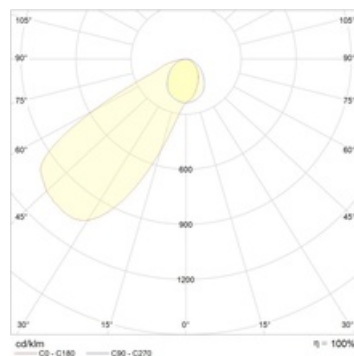

### Установка

Установка в стены

#### Габаритные характеристики

A	Диаметр	65 мм
C	Высота	44 мм
D	Диаметр (установочный)	56 мм
	Вес	0,2 кг