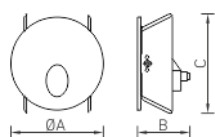

### Установка

Установка в стены

#### Габаритные характеристики

A	Диаметр	65 мм
C	Высота	44 мм
D	Диаметр (установочный)	56 мм
	Вес	0,2 кг