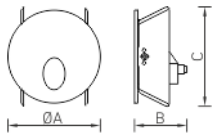

Установка

Установка в стены

Конструкция

Корпус светильника изготовлен из алюминия, окрашенного матовой краской.

Package

Светильник в сборе.

Габаритные характеристики

A	Диаметр	65 мм
C	Высота	41 мм
D	Диаметр (установочный)	56 мм
	Вес	0,2 кг