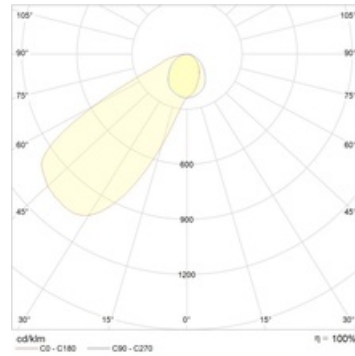

Установка

Установка в стены

Конструкция

Корпус светильника изготовлен из алюминия, окрашенного матовой краской.

Package

Светильник в сборе.

Габаритные характеристики

A	Диаметр	65 мм
C	Высота	41 мм
D	Диаметр (установочный)	56 мм
	Вес	0,2 кг

Параметры

1	Артикул	2398000340
2	Тип ИС	LED
3	Световой поток	150 лм
4	Мощность светильника	3 Вт
5	Энергоэффективность	50 лм/Вт
6	Индекс цветопередачи (CRI)	>80
7	Коррелированная цветовая температура (в сфере)	3000 К
8	Коэффициент мощности (cos φ)	> 0,96
9	Переменный/постоянный ток (AC/DC)	Нет
10	Диммирование	-
11	Напряжение питания	230 В
12	Класс защиты от поражения током	I
13	Электромагнитная совместимость (TR TC 020/2011)	Нет
14	Климатическое исполнение	УХЛ4
15	Температурный режим	от 0 до +40 С
16	Цвет корпуса	Белый
17	Класс пожароопасности	П-III
18	Коэффициент пульсации	<10%
19	Степень защиты (IP)	IP20
20	Ударопрочность	IK02/0,2 Дж
21	Класс энергоэффективности	A
22	Пусковой ток	0,2 А
23	Время импульса пускового тока	0 мкс
24	Блок аварийного питания	Нет
25	Угол рассеяния	D120
26	Гарантия	36 мес.
27	Время работы в аварийном режиме, ч.	-
28	Световой поток в аварийном режиме	-
29	Color of light	Белый