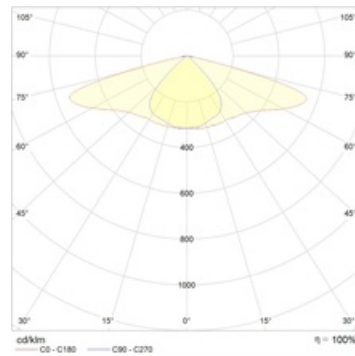

#### Габаритные характеристики

A	Длина	645 мм
B	Ширина	110 мм
C	Высота	112 мм
	Вес	5,3 кг