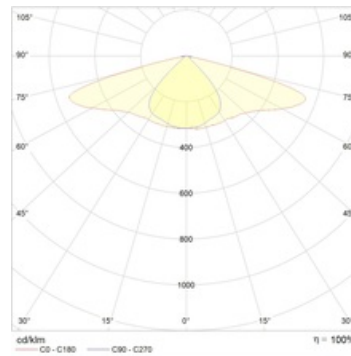

#### Габаритные характеристики

A	Длина	645 мм
B	Ширина	110 мм
C	Высота	112 мм
	Вес	5,3 кг