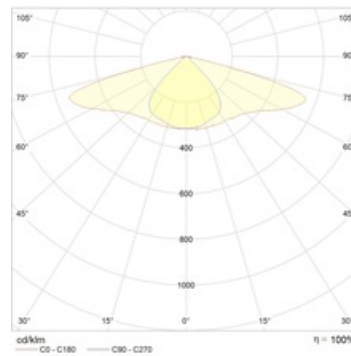

Оптическая часть

Сложная групповая оптика из УФ-стабилизированного поликарбоната с широким боковым светораспределением.

Package

Светильник в сборе.

Габаритные характеристики

A	Длина	463 мм
B	Ширина	110 мм
C	Высота	112 мм
	Вес	4,1 кг

Параметры

1	Артикул	1314000120
2	Тип ИС	LED
3	Световой поток	6500 лм
4	Мощность светильника	55 Вт
5	Энергоэффективность	118 лм/Вт
6	Индекс цветопередачи (CRI)	>70
7	Коррелированная цветовая температура (в сфере)	4000 К
8	Коэффициент мощности (cos φ)	> 0,95
9	Переменный/постоянный ток (AC/DC)	Нет
10	Диммирование	-
11	Напряжение питания	230 В
12	Класс защиты от поражения током	I
13	Электромагнитная совместимость (TR TC 020/2011)	Да
14	Климатическое исполнение	УХЛ1
15	Температурный режим	от -40 до +40 С
16	Цвет корпуса	Серый
17	Класс пожароопасности	-
18	Коэффициент пульсации	<1%
19	Степень защиты (IP)	IP66
20	Ударопрочность	IK06/1 Дж
21	Класс энергоэффективности	A+
22	Пусковой ток	0,7 А
23	Время импульса пускового тока	0 мкс
24	Блок аварийного питания	Нет
25	Угол рассеяния	D120
26	Гарантия	36 мес.
27	Время работы в аварийном режиме, ч.	-
28	Световой поток в аварийном режиме	-
29	Color of light	Белый