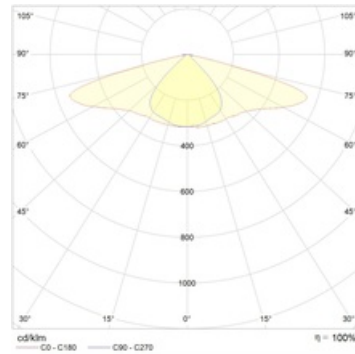

#### Габаритные характеристики

A	Длина	645 мм
B	Ширина	110 мм
C	Высота	112 мм
	Вес	5,3 кг