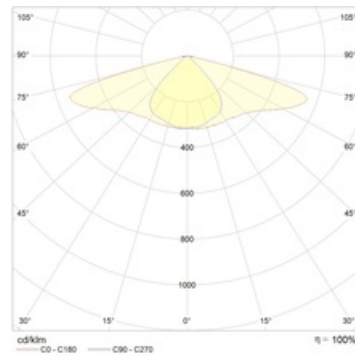

#### Габаритные характеристики

A	Длина	645 мм
B	Ширина	110 мм
C	Высота	112 мм
	Вес	5,3 кг