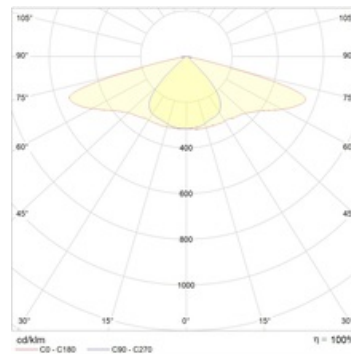

Оптическая часть

Сложная групповая оптика из УФ-стабилизированного поликарбоната с широким боковым светораспределением.

Package

Светильник в сборе.

Габаритные характеристики

A	Длина	645 мм
B	Ширина	110 мм
C	Высота	112 мм
	Вес	5,3 кг