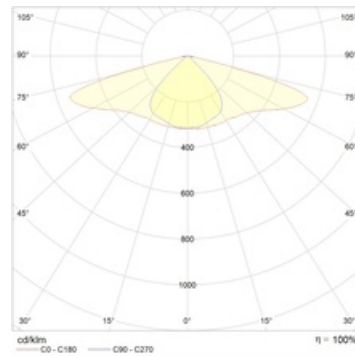

Оптическая часть

Сложная групповая оптика из УФ-стабилизированного поликарбоната с широким боковым светораспределением.

Package

Светильник в сборе.

Габаритные характеристики

A	Длина	645 мм
B	Ширина	110 мм
C	Высота	112 мм
	Вес	5,3 кг