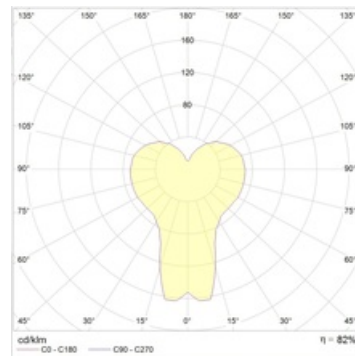

Package

Светильник в сборе.

Габаритные характеристики

A	Диаметр	80 мм
C	Высота	300 мм
	Вес	2,6 кг

Параметры

1	Артикул	1535000200
2	Тип ИС	ЛН
3	Световой поток	710 лм
4	Мощность светильника	60 Вт
5	Энергоэффективность	12 лм/Вт
6	Индекс цветопередачи (CRI)	-
7	Коррелированная цветовая температура (в сфере)	-
8	Коэффициент мощности (cos φ)	> 0,98
9	Переменный/постоянный ток (AC/DC)	Нет
10	Диммирование	-
11	Напряжение питания	230 В
12	Класс защиты от поражения током	II
13	Электромагнитная совместимость (TR TC 020/2011)	Да
14	Климатическое исполнение	УХЛ4
15	Температурный режим	от +5 до +35 С
16	Цвет корпуса	Белый
17	Класс пожароопасности	П-III
18	Коэффициент пульсации	<5%
19	Степень защиты (IP)	IP20
20	Ударпрочность	IK02/0,2 Дж
21	Класс энергоэффективности	E
22	Пусковой ток	-
23	Время импульса пускового тока	0 мкс
24	Блок аварийного питания	Нет
25	Угол рассеяния	-
26	Гарантия	36 мес.
27	Время работы в аварийном режиме, ч.	-
28	Световой поток в аварийном режиме	-
29	Color of light	-