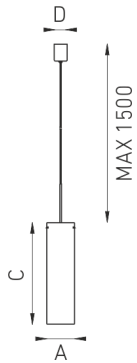

МАІА Р 80/300 WH 60

Подвесной стеклянный светильник ламповый

Описание

Подвесной стеклянный светильник, создающий диффузное и прямое освещение. Рассеиватель из выдувного трехслойного опалового стекла ручной работы.

Установка

На потолок на подвесах

Конструкция

Подвесной светильник. Рассеиватель из выдувного трехслойного опалового стекла ручной работы. Рассеиватель крепится на арматуре.

Оптическая часть

Опаловый рассеиватель

Package

Светильник в сборе.

Габаритные характеристики

A	Диаметр	80 мм
C	Высота	300 мм
	Вес	2,6 кг

Параметры

1	Артикул	1535000200
2	Тип ИС	ЛН
3	Световой поток	710 лм
4	Мощность светильника	60 Вт
5	Энергоэффективность	12 лм/Вт
6	Индекс цветопередачи (CRI)	-
7	Коррелированная цветовая температура (в сфере)	-
8	Коэффициент мощности (cos φ)	> 0,98
9	Переменный/постоянный ток (AC/DC)	Нет
10	Диммирование	-
11	Напряжение питания	230 В
12	Класс защиты от поражения током	II
13	Электромагнитная совместимость (TR TC 020/2011)	Да
14	Климатическое исполнение	УХЛ4
15	Температурный режим	от +5 до +35 С
16	Цвет корпуса	Белый
17	Класс пожароопасности	П-III
18	Коэффициент пульсации	<5%
19	Степень защиты (IP)	IP20
20	Ударпрочность	IK02/0,2 Дж
21	Класс энергоэффективности	E
22	Пусковой ток	-
23	Время импульса пускового тока	0 мкс
24	Блок аварийного питания	Нет
25	Угол рассеяния	-
26	Гарантия	36 мес.
27	Время работы в аварийном режиме, ч.	-
28	Световой поток в аварийном режиме	-
29	Color of light	-