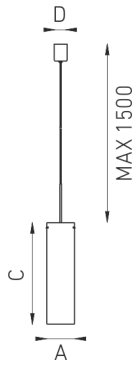

### Конструкция

Подвесной светильник. Рассеиватель из выдувного трехслойного опалового стекла ручной работы. Рассеиватель крепится на арматуре.

### Оптическая часть

Опаловый рассеиватель

#### Габаритные характеристики

A	Диаметр	150 мм
C	Высота	300 мм
	Вес	2,2 кг