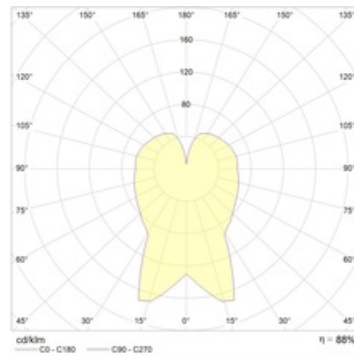

### Оптическая часть

Опаловый рассеиватель

#### Габаритные характеристики

A	Диаметр	150 мм
C	Высота	300 мм
	Вес	2,2 кг