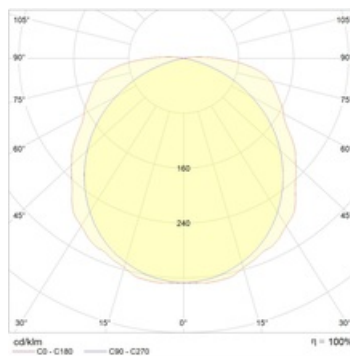

Габаритные характеристики

A	Длина	342 мм
B	Ширина	158 мм
C	Высота	74 мм
D	Длина (установочная)	250 мм
	Вес	0,9 кг

Параметры

1	Артикул	4502003570
2	Тип ИС	LED
3	Световой поток	200 лм
4	Мощность светильника	4 Вт
5	Энергоэффективность	50 лм/Вт
6	Индекс цветопередачи (CRI)	-
7	Коррелированная цветовая температура (в сфере)	6000 К
8	Коэффициент мощности (cos φ)	-
9	Переменный/постоянный ток (AC/DC)	Нет
10	Диммирование	-
11	Напряжение питания	24 В
12	Класс защиты от поражения током	II
13	Электромагнитная совместимость (TR TC 020/2011)	Нет
14	Климатическое исполнение	УХЛ4
15	Температурный режим	от -30 до +40 С
16	Цвет корпуса	Белый
17	Класс пожароопасности	-
18	Коэффициент пульсации	-
19	Степень защиты (IP)	IP65
20	Ударопрочность	IK02/0,2 Дж
21	Класс энергоэффективности	A
22	Пусковой ток	-
23	Время импульса пускового тока	0 мкс
24	Блок аварийного питания	Нет
25	Угол рассеяния	-
26	Гарантия	36 мес.
27	Время работы в аварийном режиме, ч.	-
28	Световой поток в аварийном режиме	220 лм
29	Color of light	Белый