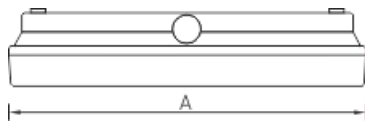

### Оптическая часть

Рассеиватель светильника изготовлен из поликарбоната. Пиктограммы комплектуются отдельно. Дистанция распознавания 31 м. Лампа входит в комплект поставки.

## Габаритные характеристики

A	Длина	342 мм
B	Ширина	158 мм
C	Высота	74 мм
D	Длина (установочная)	250 мм
	Вес	1,4 кг