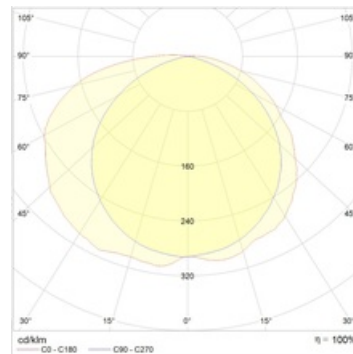

## Габаритные характеристики

A	Длина	342 мм
B	Ширина	158 мм
C	Высота	74 мм
D	Длина (установочная)	250 мм
	Вес	1,4 кг