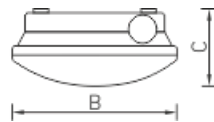

### Оптическая часть

Рассеиватель светильника изготовлен из поликарбоната. Пиктограммы комплектуются отдельно. Дистанция распознавания 31 м. Лампа входит в комплект поставки.

## Габаритные характеристики

A	Длина	342 мм
B	Ширина	158 мм
C	Высота	74 мм
D	Длина (установочная)	250 мм
	Вес	1,4 кг