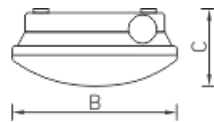

Package

Светильник комплектуется алюминиевой рамкой, которая фиксирует пиктограмму. Пиктограммы заказываются отдельно. Под проект могут изготавливаться не стандартные пиктограммы.