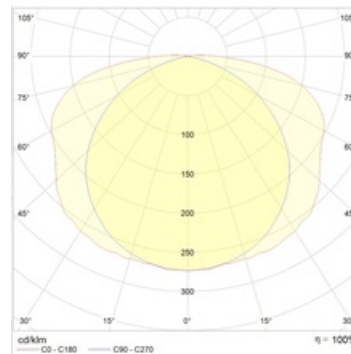

LYRA 4211-8

Световые указатели серии LYRA

Описание

Легкий и надежный световой указатель с декоративной рамкой из алюминия – универсальное решение с дистанцией распознавания 30 м. Модификации светильника IP65 централизованного действия работают в условиях низких температур, до -30°С (автомобильные парковки).

Установка

Устанавливаются на стену/ потолок.

Конструкция

Корпус светильника изготовлен из поликарбоната. На панель корпуса выведен светодиодный индикатор определения работоспособности светильника. Контроль и управление аварийным освещением осуществляется с помощью устройства TELEMANDO. АКБ входят в комплект поставки.

Оптическая часть

Рассеиватель светильника изготовлен из поликарбоната. Пиктограммы комплектуются отдельно. Дистанция распознавания 31 м. Лампа входит в комплект поставки.

Дополнительная информация

Материал корпуса выполнен из пластика, не поддерживающего горение и соответствует Федеральному закону Российской Федерации от 22.07.2008 №123-ФЗ (Технический регламент о требованиях пожарной безопасности). Контроль и управление аварийным освещением осуществляется с помощью устройства TELEMANDO.

Package

Светильник комплектуется алюминиевой рамкой, которая фиксирует пиктограмму. Пиктограммы заказываются отдельно. Под проект могут изготавливаться не стандартные пиктограммы.