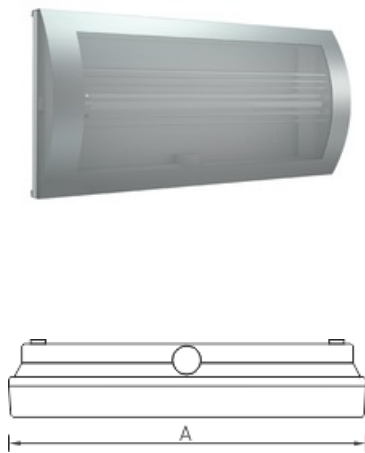

LYRA 4211-8

Световые указатели серии LYRA

Описание

Легкий и надежный световой указатель с декоративной рамкой из алюминия – универсальное решение с дистанцией распознавания 30 м. Модификации светильника IP65 централизованного действия работают в условиях низких температур, до -30°С (автомобильные парковки).

Установка

Устанавливаются на стену/ потолок.

Конструкция

Корпус светильника изготовлен из поликарбоната. На панель корпуса выведен светодиодный индикатор определения работоспособности светильника. Контроль и управление аварийным освещением осуществляется с помощью устройства TELEMANDO. АКБ входят в комплект поставки.

Оптическая часть

Рассеиватель светильника изготовлен из поликарбоната. Пиктограммы комплектуются отдельно. Дистанция распознавания 31 м. Лампа входит в комплект поставки.

Дополнительная информация

Материал корпуса выполнен из пластика, не поддерживающего горение и соответствует Федеральному закону Российской Федерации от 22.07.2008 №123-ФЗ (Технический регламент о требованиях пожарной безопасности). Контроль и управление аварийным освещением осуществляется с помощью устройства TELEMANDO.

Package

Светильник комплектуется алюминиевой рамкой, которая фиксирует пиктограмму. Пиктограммы заказываются отдельно. Под проект могут изготавливаться не стандартные пиктограммы.

Габаритные характеристики