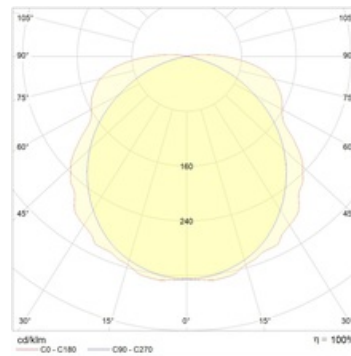

## Габаритные характеристики

A	Длина	342 мм
B	Ширина	158 мм
C	Высота	74 мм
D	Длина (установочная)	250 мм
	Вес	0,8 кг