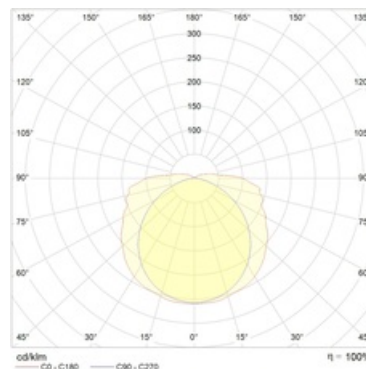

Package

Светильник в сборе. Пиктограммы заказываются отдельно. Под проект могут изготавливаться не стандартные пиктограммы.

Изображение:

Кривая силы света:

Габаритные характеристики:

A	Длина	214 мм
B	Ширина	114 мм
C	Высота	45 мм
D	Длина (установочная)	100 мм
	Вес	0,6 кг