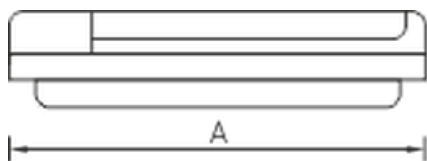

Оптическая часть

Рассеиватель светильника изготовлен из поликарбоната. Пиктограммы комплектуются отдельно. Дистанция распознавания 22 м. Лампы входят в комплект поставки.

Дополнительная информация

Материал корпуса выполнен из пластика, не поддерживающего горение и соответствует Федеральному закону Российской Федерации от 22.07.2008 №123-ФЗ (Технический регламент о требованиях пожарной безопасности).

Package

Светильник в сборе. Пиктограммы заказываются отдельно. Под проект могут изготавливаться не стандартные пиктограммы.

Изображение:

Кривая силы света:

Габаритные характеристики:

A	Длина	214 мм
B	Ширина	114 мм
C	Высота	45 мм
D	Длина (установочная)	100 мм
	Вес	0,6 кг