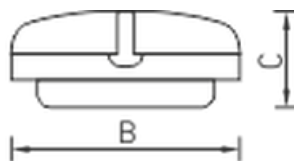

Package

Светильник в сборе. Пиктограммы заказываются отдельно. Под проект могут изготавливаться не стандартные пиктограммы.

Изображение:

Кривая силы света:

Габаритные характеристики:

A	Длина	214 мм
B	Ширина	114 мм
C	Высота	45 мм
D	Длина (установочная)	100 мм
	Вес	0,6 кг