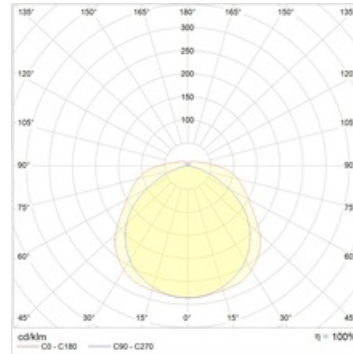

Установка

Крепление на поверхность потолка или на тросовых подвесах (max 2 метра). Код заказа подвесов – 2901000240 (2 комплекта подвесов на один светильник). Для установки светильника на поверхность потолка необходимо заказать -Комплект крепления ХЗ (код заказа – 2995000030). Светильник может комплектоваться защитной решеткой. Код заказа – 1451000010.

Конструкция

Цельнометаллический корпус из листовой стали, покрытый белой порошковой краской, с торцевыми крышками из полимерного материала. В корпусе установлена пускорегулирующая аппаратура.

Оптическая часть

Призматический рассеиватель из прозрачного полимерного материала, изготовлен методом экструзии.

Package

При установке в линию необходимо использовать светильники с обозначениями CS, CE, CL: CS – начальный элемент линии; CL – конечный элемент линии; CE – основной элемент линии. Максимальное количество светильников, объединяющихся в одну световую линию со сквозной проводкой – 60 шт. Для подвеса светильников требуется дополнительно заказать тросовый подвес (max 2 метра). Код заказа подвесов – 2901000240 (2 комплекта подвесов на один светильник). Для установки светильника на поверхность потолка необходимо заказать -Комплект крепления ХЗ (код заказа – 2995000030). Светильник может комплектоваться защитной решеткой. Код заказа – 1451000010.

	A, B, C, мм	D, мм	D1, мм	D2, мм
LTX LED 1200 4000K	1297x210x75	1050	-	125
LTX LED 1200 4000K CS	1277x210x75	1050	210	125
LTX LED 1200 4000K CE	1257x210x75	1050	210	125
LTX LED 1200 4000K CL	1277x210x75	1050	210	125